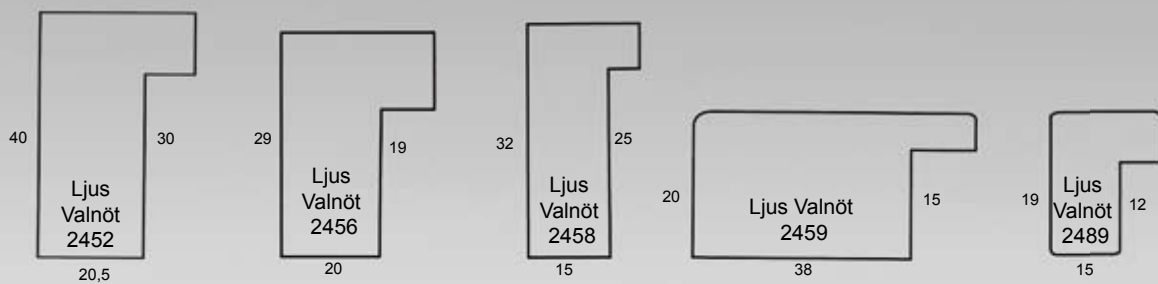

Chicago

Ljus valnöt

2459-185

Tranåslis • LARSON • JUHL

Box 2073 573 02 Sommen Sweden Tel 0140 - 515 50 Fax 0140 - 306 89